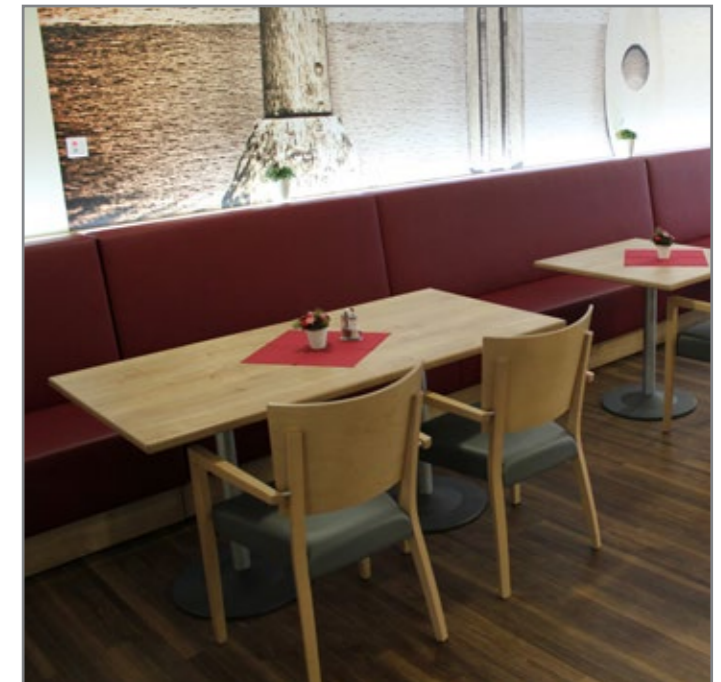

Serie ELAN - konische Quadratstollen

- Stuhlserie stapelbar
- ideal für Cafeteria und Kapelle
- Schichtholz-Armlehne
- Mit hochwertigem, formstabilen Schaum gepolstert
- Stollen aus Massivholz in Buche, in verschiedenen Holzfarben und Bezügen erhältlich
- Optional schwer entflammbar lieferbar

Serie CARA - konische Quadratstollen

- Stuhlserie stapelbar
- Gebogener Sperrholzformrücken
- Mit hochwertigem, formstabilen Schaum gepolstert
- Stollen aus Massivholz in Buche, in verschiedenen Holzfarben und Bezügen erhältlich
- Optional schwer entflammbar lieferbar