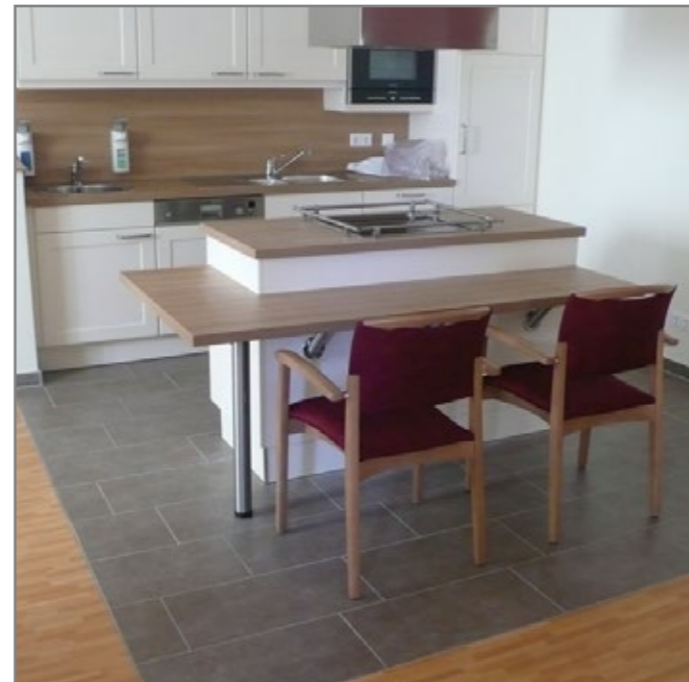

Serie ETO - ballige Ovalstollen

- Stuhlserie stapelbar mit/ohne Griffbügel, weitere Varianten möglich
- Seniorengerechter Sitzkomfort
- Knauf-Armlehne
- Mit hochwertigem, formstabilen Schaum gepolstert
- Stollen aus Massivholz in Buche, in verschiedenen Holzfarben und Bezügen erhältlich
- Optional schwer entflammbar lieferbar