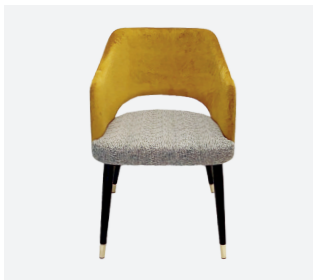

cori

Diese Kollektion verbindet die Tradition des Holzes mit modernem Design. Die umhüllende Rückenlehne sorgt für hohen Komfort.

CORI 9011/04
77 54 54 49

CORI 9011/24
77 63 49 59

CORI 9011/35
77 74 45 60

LYRA 9007/24
82 55 48 58

lyra

Eleganz trifft auf Komfort – runde Füße und die offene Lehne verleihen dieser Kollektion Geschmack und Ästhetik.

KYA 9000/04
85 54 49 57

KYA 9000/24
82 64 47 62

CORI 9011/92
85 54 49 57